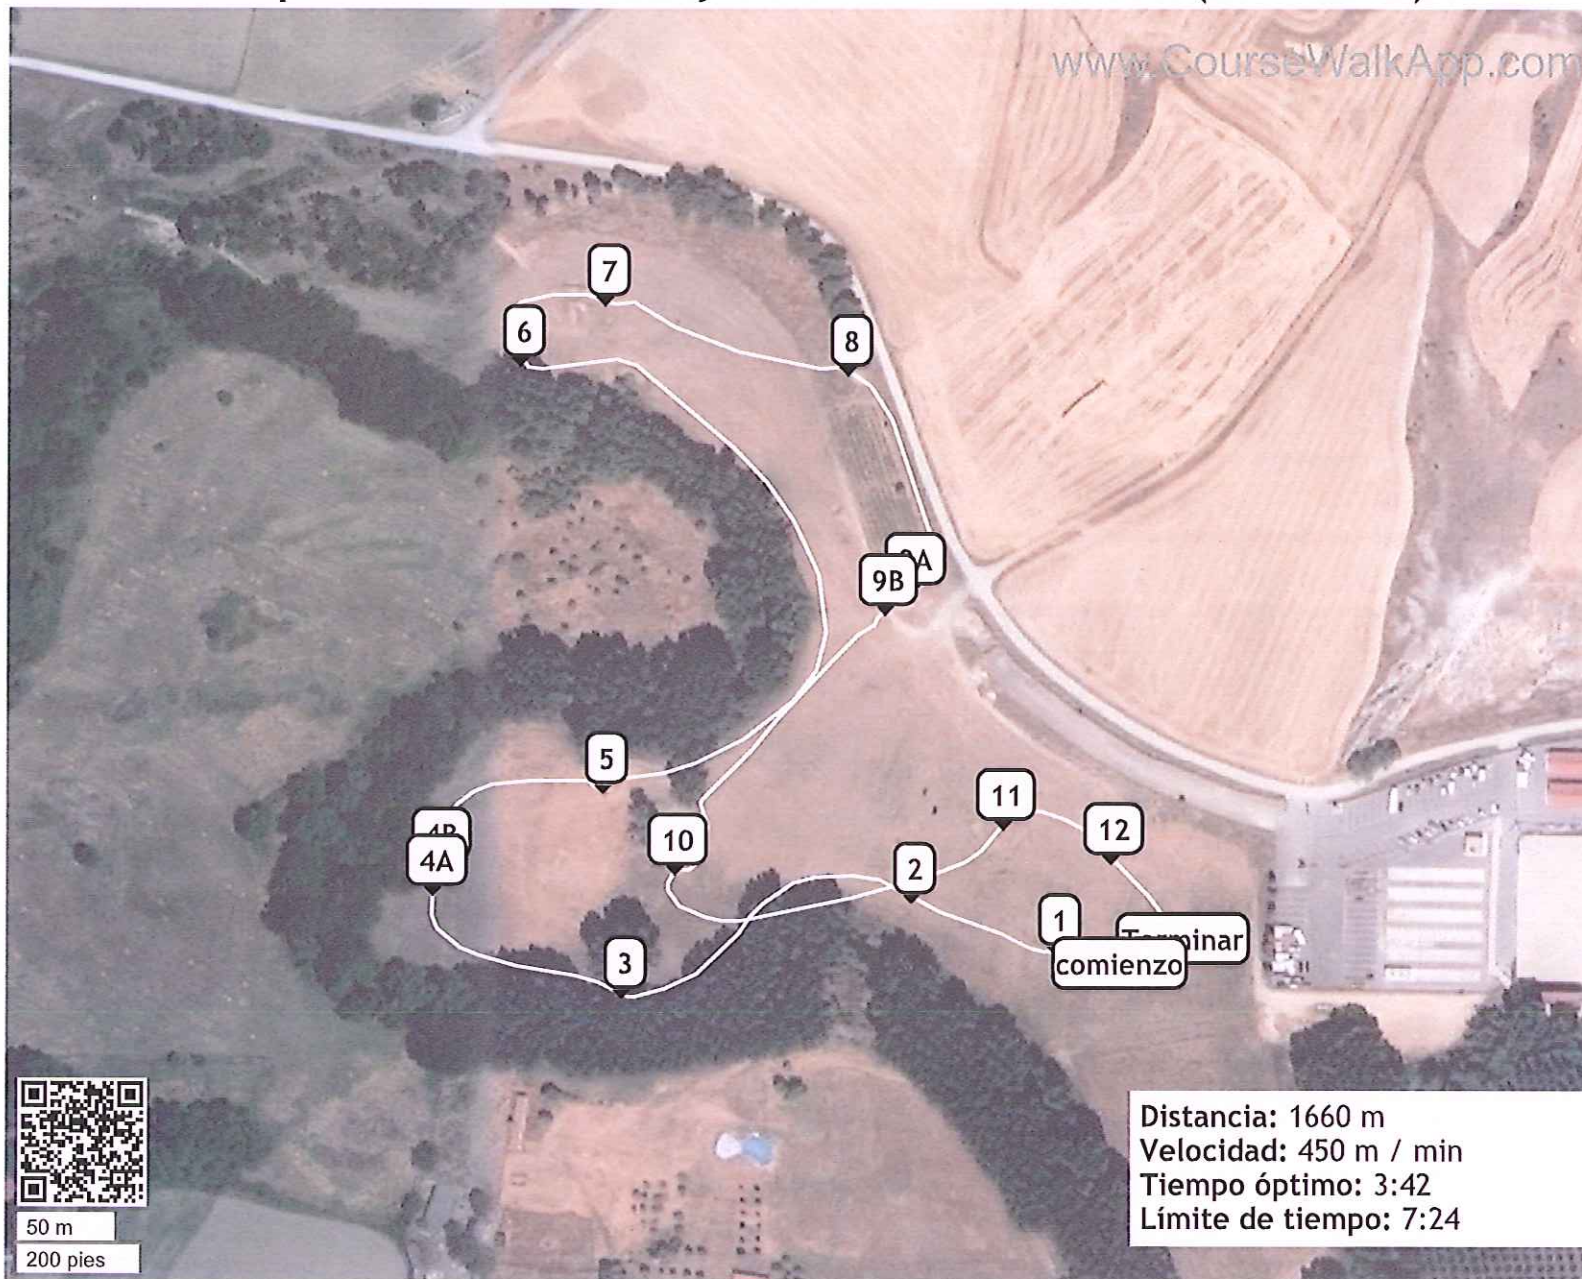

Distancia: 773 m  
Velocidad: 350 m / min  
Tiempo óptimo: 2:13  
Límite de tiempo: 4:26

20 m  
50 pies

**Ponis C Campeonato de Castilla y León AMTUNA CECYL (ID: 12557) -**

# Ponis D Campeonato de Castilla y León AMTUNA CECYL (ID: 12570) -

- 1 BIENVENIDA
- 2 TRONCO
- 3
- 4A FLORES VERTICALES
- 4B EMPALIZADA
- 5 TRAKENER
- 6 TRONCOS VERTICALES
- 7 SPA DESPUÉS CUESTA
- 8 BANQUETA
- 9A TRONCO CAÍDA
- 9B SETO
- 10 TRONCO AZUL
- 11 ESTRECHO TONEL
- 12 TRONCO FLORES