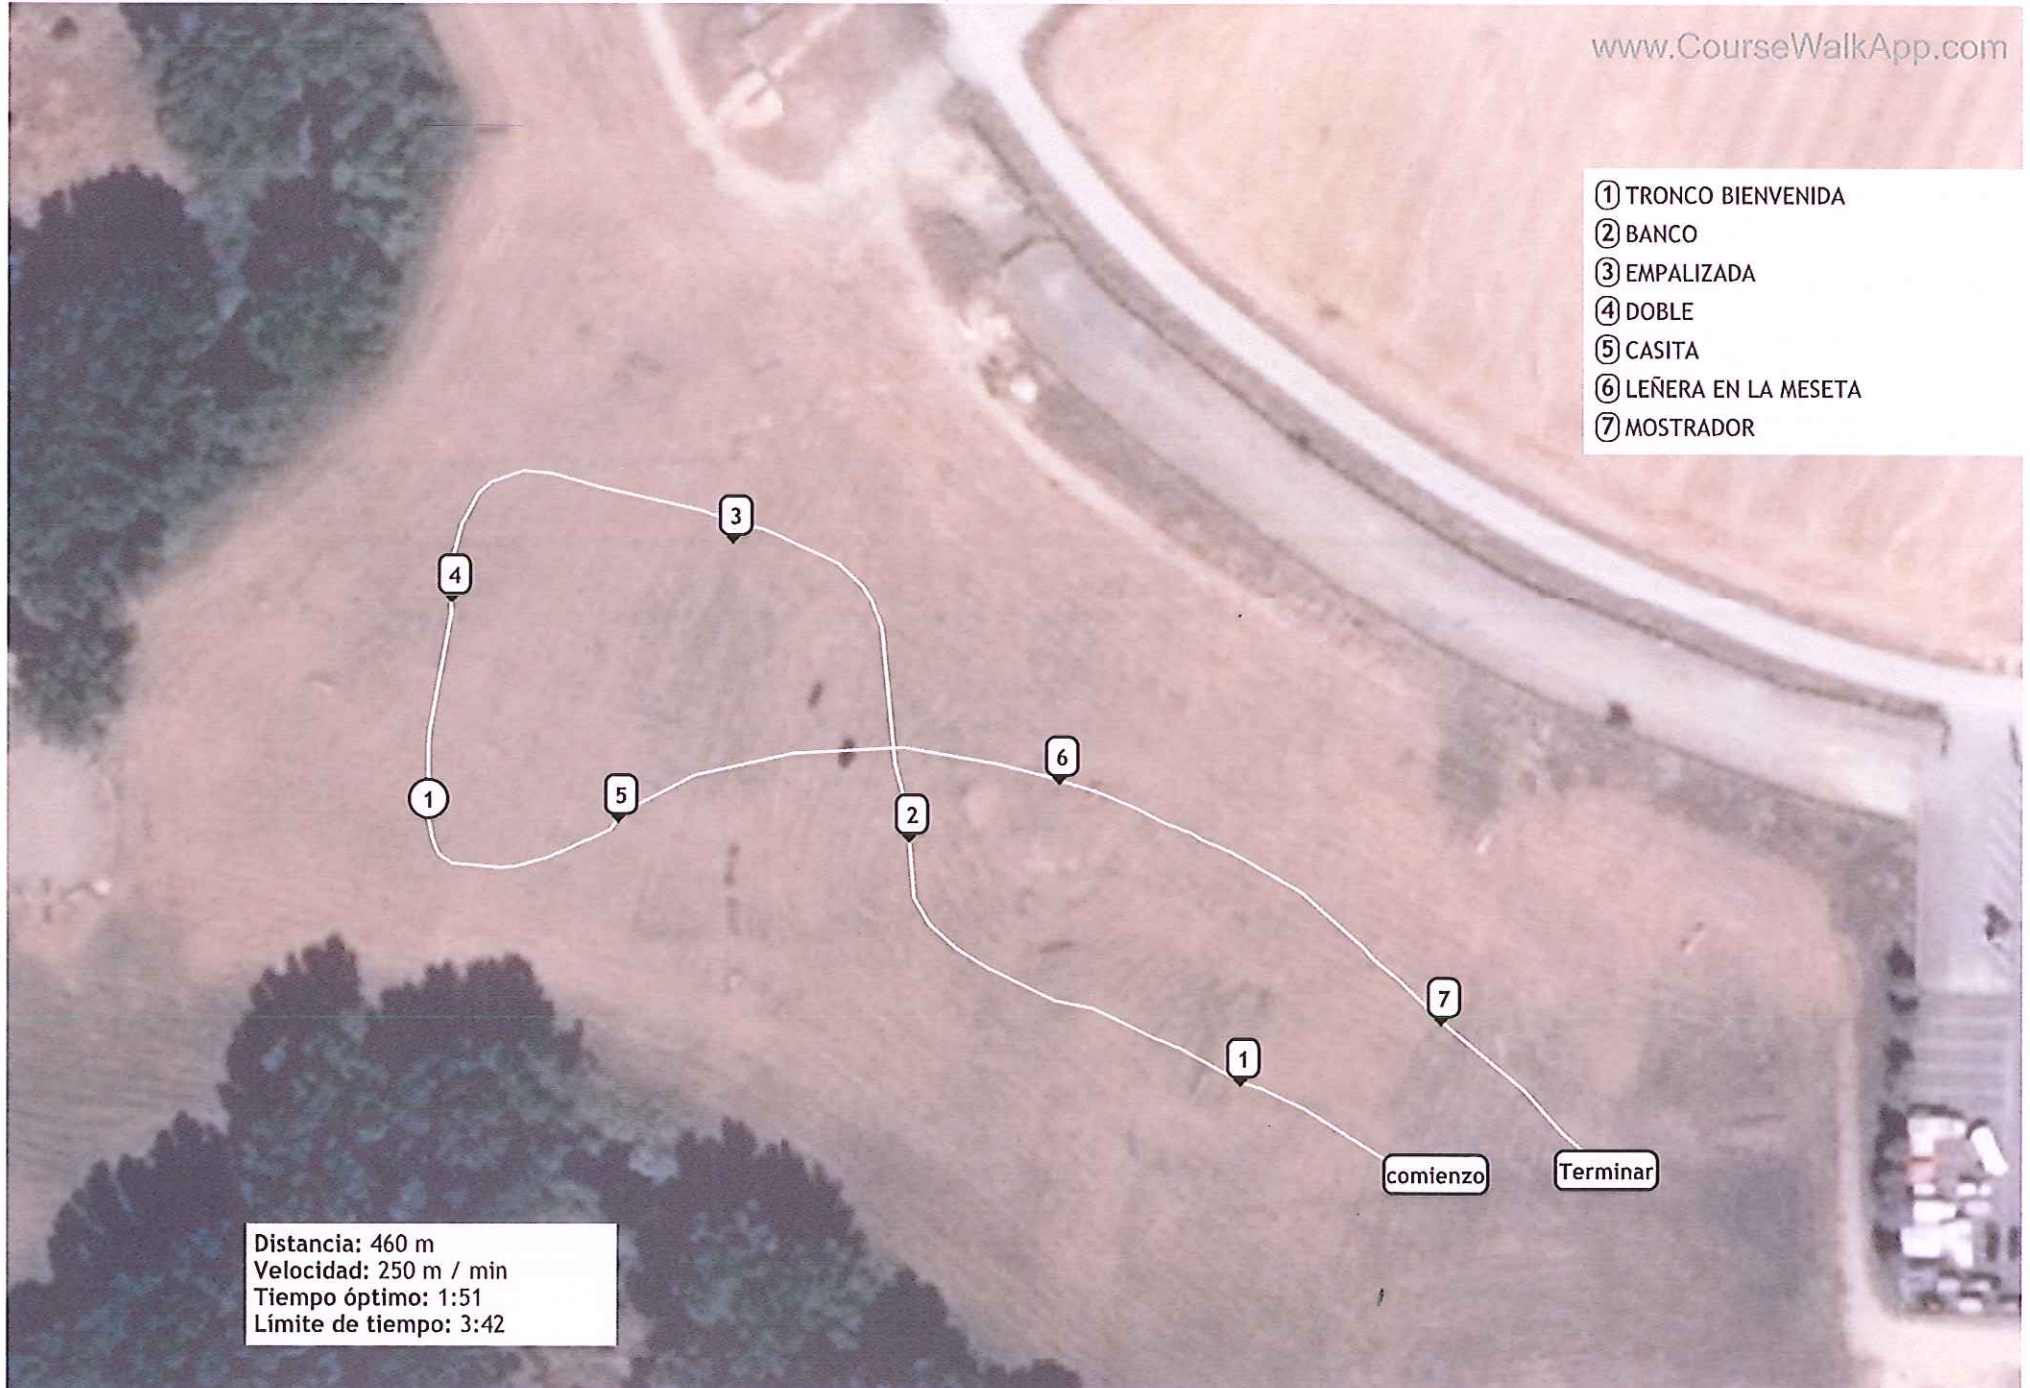

## Ponis A Campeonato de Castilla y León AMTUNA CECYL (ID: 12555) -

## Ponis B Campeonato de Castilla y León AMTUNA CECYL (ID: 12556) -

- ① TRONCO BIENVENIDA
- ② SPA AZUL
- ③ BANCO
- ④ DOBLE TORONTOS
- ⑤ LOMO COCHINO
- ⑥ EMPALIZADA
- ⑦ CASITA
- ⑧ TORONTO A LA BAJADA
- ⑨ MOSTRADOR

Distancia: 773 m  
Velocidad: 350 m / min  
Tiempo óptimo: 2:13  
Límite de tiempo: 4:26

20 m  
50 pies

**Ponis C Campeonato de Castilla y León AMTUNA CECYL (ID: 12557) -**

# Ponis D Campeonato de Castilla y León AMTUNA CECYL (ID: 12570) -

- 1 BIENVENIDA
- 2 TRONCO
- 3
- 4A FLORES VERTICALES
- 4B EMPALIZADA
- 5 TRAKENER
- 6 TRONCOS VERTICALES
- 7 SPA DESPUÉS CUESTA
- 8 BANQUETA
- 9A TRONCO CAÍDA
- 9B SETO
- 10 TRONCO AZUL
- 11 ESTRECHO TONEL
- 12 TRONCO FLORES